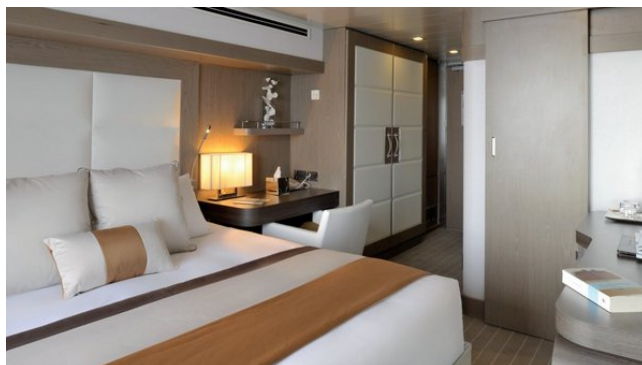

Stabilisatoren: Ja

Kabinen

Eigner (Balkon)

Eine sehr grosse Suite mit einem separaten Wohn- und Schlafraum sowie mit Balkon. Der Schlafraum verfügt wahlweise über ein Doppelbett oder zwei Einzelbetten, der Wohnraum eine Couch, ein Esstisch für vier Personen, ein Schreibtisch sowie ein Gäste-WC. Die Nasszelle im Schlafraum ist mit Dusche/WC sowie einer Badewanne ausgestattet. Die Suite ist 45 m² gross und liegt auf Deck 6.

Prestige Suite (Balkon)

Eine grosse Suite mit Balkon. Die Suite verfügt im Schlafraum wahlweise über ein Doppelbett oder zwei Einzelbetten, im Wohnraum befindet sich eine Sitzlandschaft. Zudem gibt es noch ein Gäste-WC. Die Nasszellen sind mit Dusche/WC ausgestattet. Die Suiten sind 37 m² gross und liegen auf Deck 5 und 6.

Doppelkabine oberes Deck (Balkon)

Die Kabine verfügt wahlweise über ein Doppelbett oder zwei Einzelbetten, eine Sitzgelegenheit, Balkon sowie eine Nasszelle mit Dusche/WC. Die Kabinen sind 18 m² gross und liegen auf Deck 4 und 5.

Doppelkabine unteres Deck (Balkon)

Die Kabine verfügt wahlweise über ein Doppelbett oder zwei Einzelbetten, eine Sitzgelegenheit, Balkon sowie eine Nasszelle mit Dusche/WC. Die Kabinen sind 18 m² gross und liegen auf Deck 3.