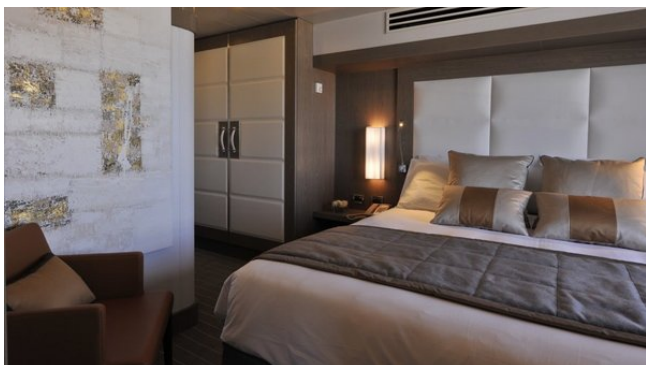

Stabilisatoren: Ja

Kabinen

Eigner (Balkon)

Eine sehr grosse Suite mit einem separaten Wohn- und Schlafraum sowie mit Balkon. Der Schlafraum verfügt wahlweise über ein Doppelbett oder zwei Einzelbetten, der Wohnraum eine Couch, ein Esstisch für vier Personen, ein Schreibtisch sowie ein Gäste-WC. Die Nasszelle im Schlafraum ist mit Dusche/WC sowie einer Badewanne ausgestattet. Die Suite ist 45 m² gross und liegt auf Deck 6.

Prestige Suite (Balkon)

Eine grosse Suite mit Balkon. Die Suite verfügt im Schlafraum wahlweise über ein Doppelbett oder zwei Einzelbetten, im Wohnraum befindet sich eine Sitzlandschaft. Zudem gibt es noch ein Gäste-WC. Die Nasszellen sind mit Dusche/WC ausgestattet. Die Suiten sind 37 m² gross und liegen auf Deck 5 und 6.

Doppelkabine oberes Deck (Balkon)

Die Kabine verfügt wahlweise über ein Doppelbett oder zwei Einzelbetten, eine Sitzgelegenheit, Balkon sowie eine Nasszelle mit Dusche/WC. Die Kabinen sind 18 m² gross und liegen auf Deck 4 und 5.

Doppelkabine unteres Deck (Balkon)

Die Kabine verfügt wahlweise über ein Doppelbett oder zwei Einzelbetten, eine Sitzgelegenheit, Balkon sowie eine Nasszelle mit Dusche/WC. Die Kabinen sind 18 m² gross und liegen auf Deck 3.