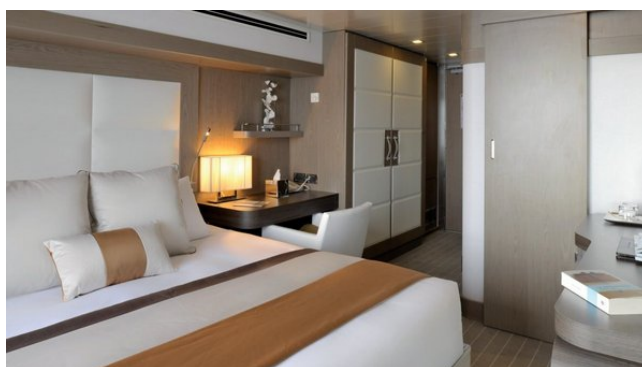

Aussenkabine

Die Kabine verfügt wahlweise über ein Doppelbett oder zwei Einzelbetten, eine Chaiselounge, Fenster oder Bullauge sowie eine Nasszelle mit Dusche/WC. Die Kabinen sind 21 m² gross und liegen auf Deck 3.