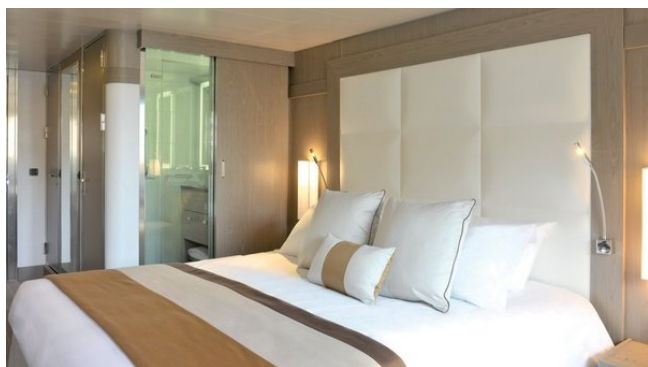

Stabilisatoren: Ja

Kabinen

Eigner (Balkon)

Eine sehr grosse Suite mit einem separaten Wohn- und Schlafraum sowie mit Balkon. Der Schlafraum verfügt wahlweise über ein Doppelbett oder zwei Einzelbetten, der Wohnraum eine Couch, ein Esstisch für vier Personen, ein Schreibtisch sowie ein Gäste-WC. Die Nasszelle im Schlafraum ist mit Dusche/WC sowie einer Badewanne ausgestattet. Die Suite ist 45 m² gross und liegt auf Deck 6.

Prestige Suite (Balkon)

Eine grosse Suite mit Balkon. Die Suite verfügt im Schlafraum wahlweise über ein Doppelbett oder zwei Einzelbetten, im Wohnraum befindet sich eine Sitzlandschaft. Zudem gibt es noch ein Gäste-WC. Die Nasszellen sind mit Dusche/WC ausgestattet. Die Suiten sind 37 m² gross und liegen auf Deck 5 und 6.

Doppelkabine oberes Deck (Balkon)

Die Kabine verfügt wahlweise über ein Doppelbett oder zwei Einzelbetten, eine Sitzgelegenheit, Balkon sowie eine Nasszelle mit Dusche/WC. Die Kabinen sind 18 m² gross und liegen auf Deck 4 und 5.

Doppelkabine unteres Deck (Balkon)

Die Kabine verfügt wahlweise über ein Doppelbett oder zwei Einzelbetten, eine Sitzgelegenheit, Balkon sowie eine Nasszelle mit Dusche/WC. Die Kabinen sind 18 m² gross und liegen auf Deck 3.