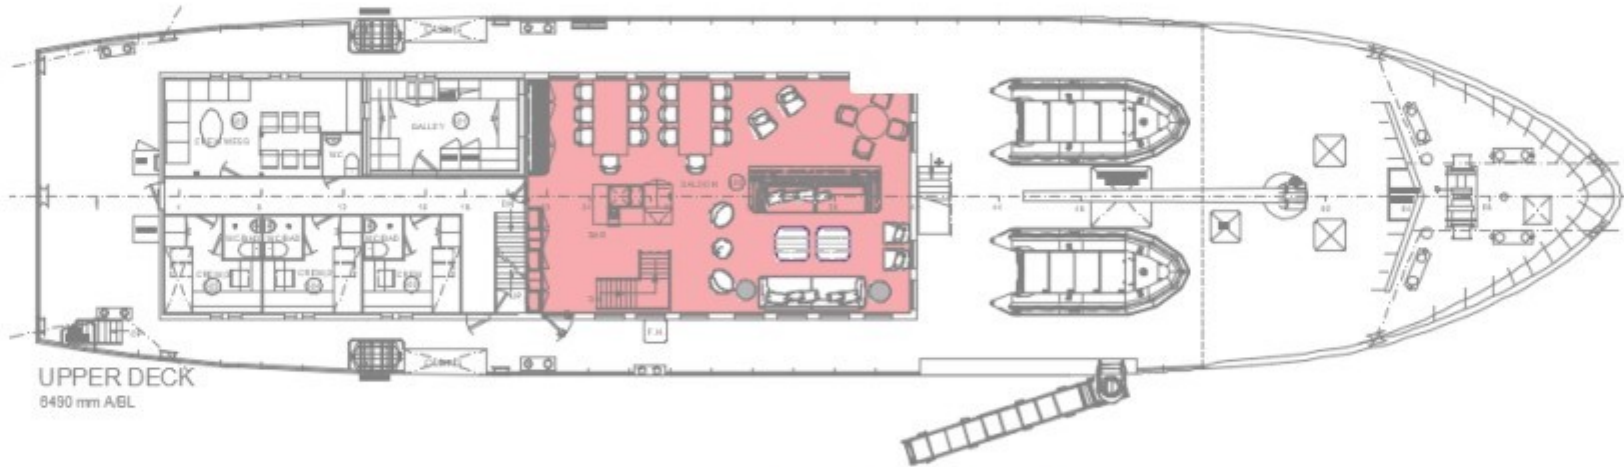

M/S Vestland Explorer Cabin Plan

■	Deluxe suites	
	Cabin 401	MQ. 16
	Cabin 402	MQ. 16
■	Single	
	Cabin 403	MQ. 10
	Cabin 402	MQ. 10
■	Standard double	
	Cabin 207	MQ. 13
	Cabin 209	MQ. 13
	Cabin 211	MQ. 13
■	Superior double	
	Cabin 208	MQ. 16
	Cabin 210	MQ. 16
■	Saloon	MQ. 76

BOAT DECK
8960 mm ABL

UPPER DECK
9490 mm ABL

MAIN DECK
4000 mm ABL