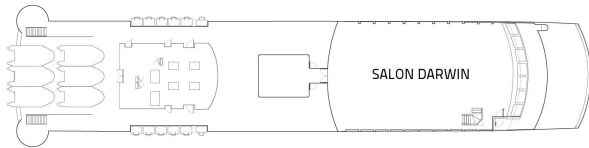

MS Ventus Australis

Kabinen insgesamt	100	Passagier-Kapazität	210
Kabinen B	3	Kabinen A	34
Kabinen AA	36	Kabinen AAA	23
Kabinen AA superior	2	Kabinen AAA superior	2

Kabinenplan
Standard 16,5 m²
Superior 20,5 m²