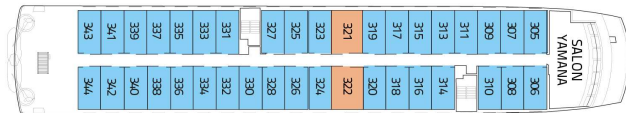

MS Ventus Australis

Kabinen insgesamt	100	Passagier-Kapazität	210
Kabinen B	3	Kabinen A	34
Kabinen AA	36	Kabinen AAA	23
Kabinen AA superior	2	Kabinen AAA superior	2

Kabinenplan
Standard 16,5 m²
Superior 20,5 m²

DECK DARWIN

DECK CABO DE HORNNOS

AAA
AAA Superior

DECK TIERRA DEL FUEGO

AA
AA Superior

DECK MAGALLANES

A
B

DECK PATAGONIA