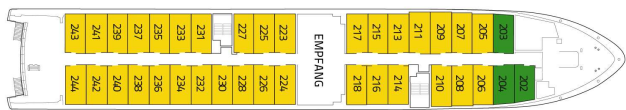

MS Ventus Australis

Kabinen insgesamt	100	Passagier-Kapazität	210
Kabinen B	3	Kabinen A	34
Kabinen AA	36	Kabinen AAA	23
Kabinen AA superior	2	Kabinen AAA superior	2

Kabinenplan
Standard 16,5 m²
Superior 20,5 m²

DECK DARWIN

DECK CABO DE HORNNOS

AAA
AAA Superior

DECK TIERRA DEL FUEGO

AA
AA Superior

DECK MAGALLANES

A
B

DECK PATAGONIA