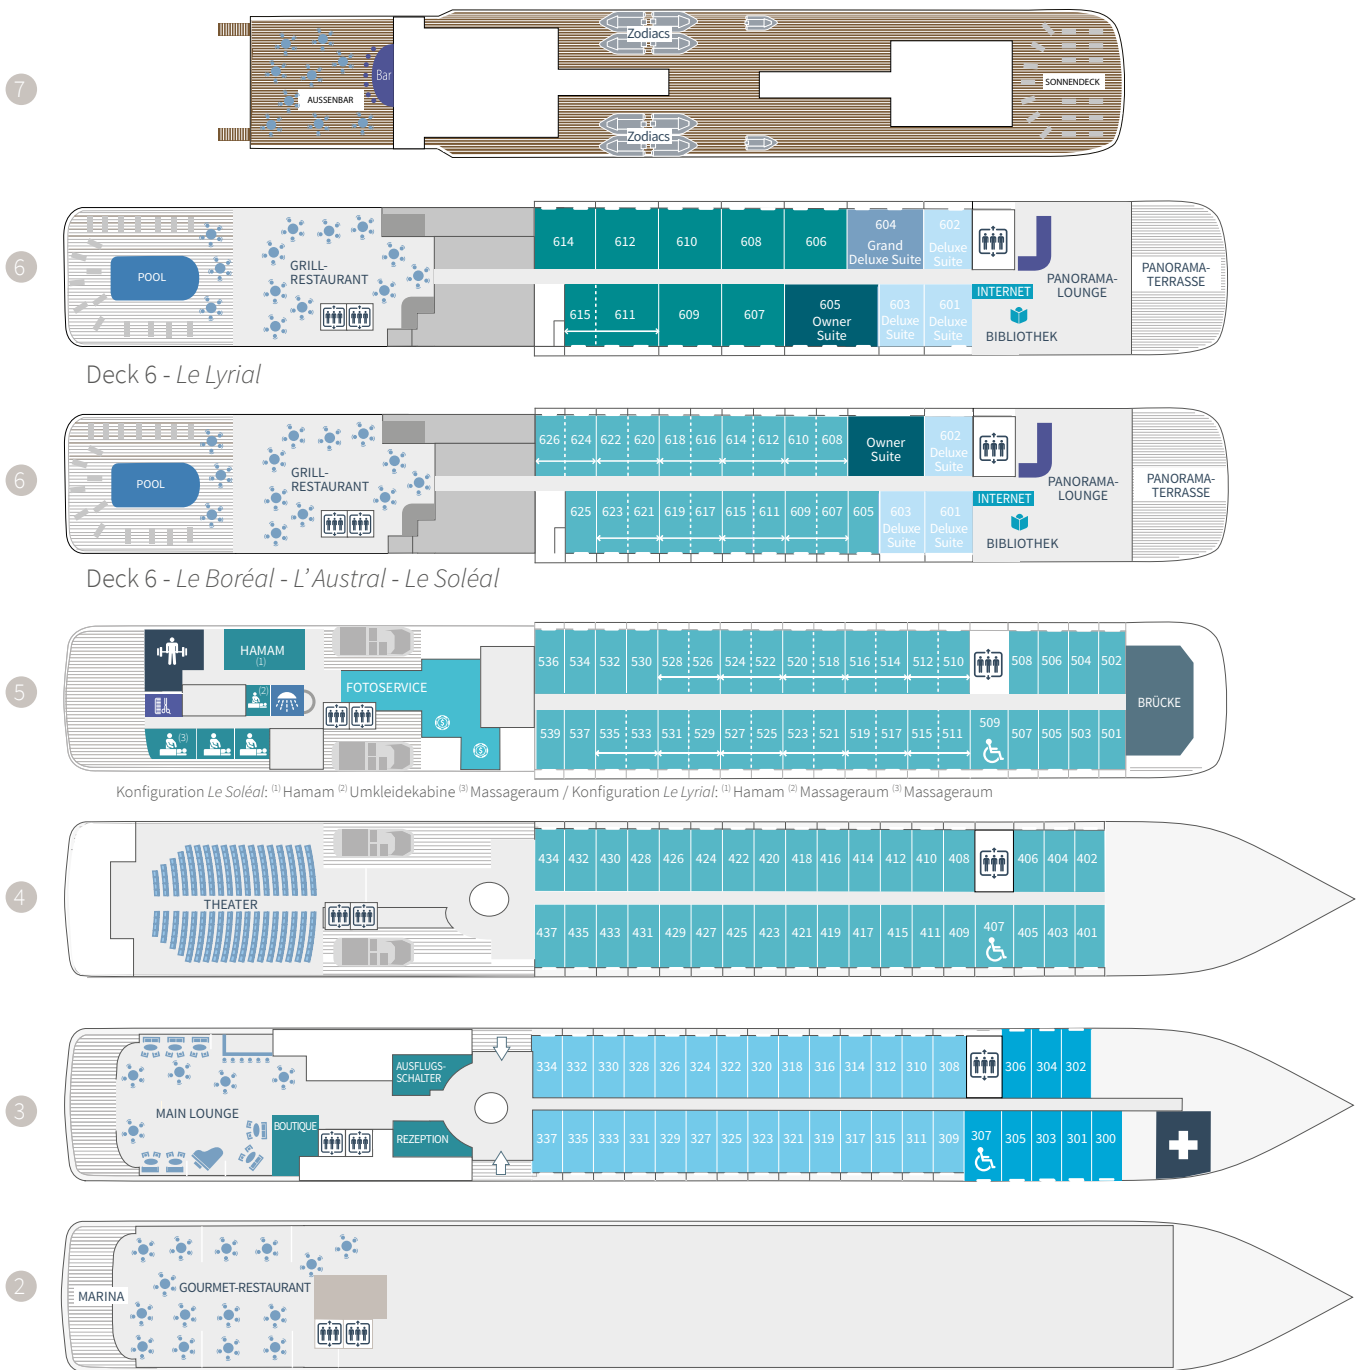

Deckpläne

- 2 Marina - Gourmet-Restaurant
- 3 28 Deluxe Kabinen mit Balkon - 8 Superior Kabinen - Main Lounge - Boutique - Rezeption - Aufzug - Ausflugsschalter - Medizinisches Zentrum
- 4 35 Prestige Kabinen mit Balkon - Theater
- 5 37 Prestige Kabinen mit Balkon (22 der Prestige Kabinen sind in 11 Prestige Suiten umwandelbar) - Fitness- und Spabereich Sothys™: Thalasso- und Balneotherapie, Hamam, Friseursalon, Massage - Freizeitbereich - Fotoservice - Brücke
- 6 **Le Boréal, L'Austral, Le Soléal:** Owner Suite - 3 Deluxe Suiten mit Balkon - 20 Prestige Kabinen mit Balkon (davon 18 Prestige Kabinen umwandelbar in 9 Prestige Suiten). **Le Lyréal:** Owner Suite - 1 Grand Privilege Suite - 3 Deluxe Suiten mit Balkon - 1 Grand Deluxe Suite - 8 Privilege Suiten - 1 Prestige Kabine - Pool - Grill-Restaurant - Computerstation - Bibliothek - Panorama-Lounge - Panorama-Terrasse
- 7 Außenbar - Sonnendeck

- Owner Suite
Deck 6
- Privilege Suiten
Deck 6 - Le Lyréal
- Grand Privilege Suite
Deck 6 - Le Lyréal
- Prestige Suiten
Deck 6 - 5 (außer Le Lyréal)
- Grand Deluxe Suiten
Deck 6 - Le Lyréal
- Deluxe Suiten
Deck 6
- Prestige Kabinen
Deck 4 - 5 - 6
- Deluxe Kabinen
Deck 3
- Superior Kabinen
Deck 3