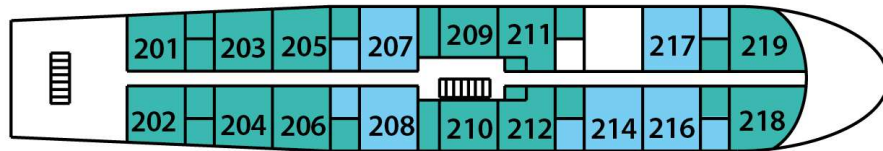

## James Watt-Deck

- Standard-Kabine mit Bullauge
- Standard-Kabine mit Fenster
- Superior-Kabine