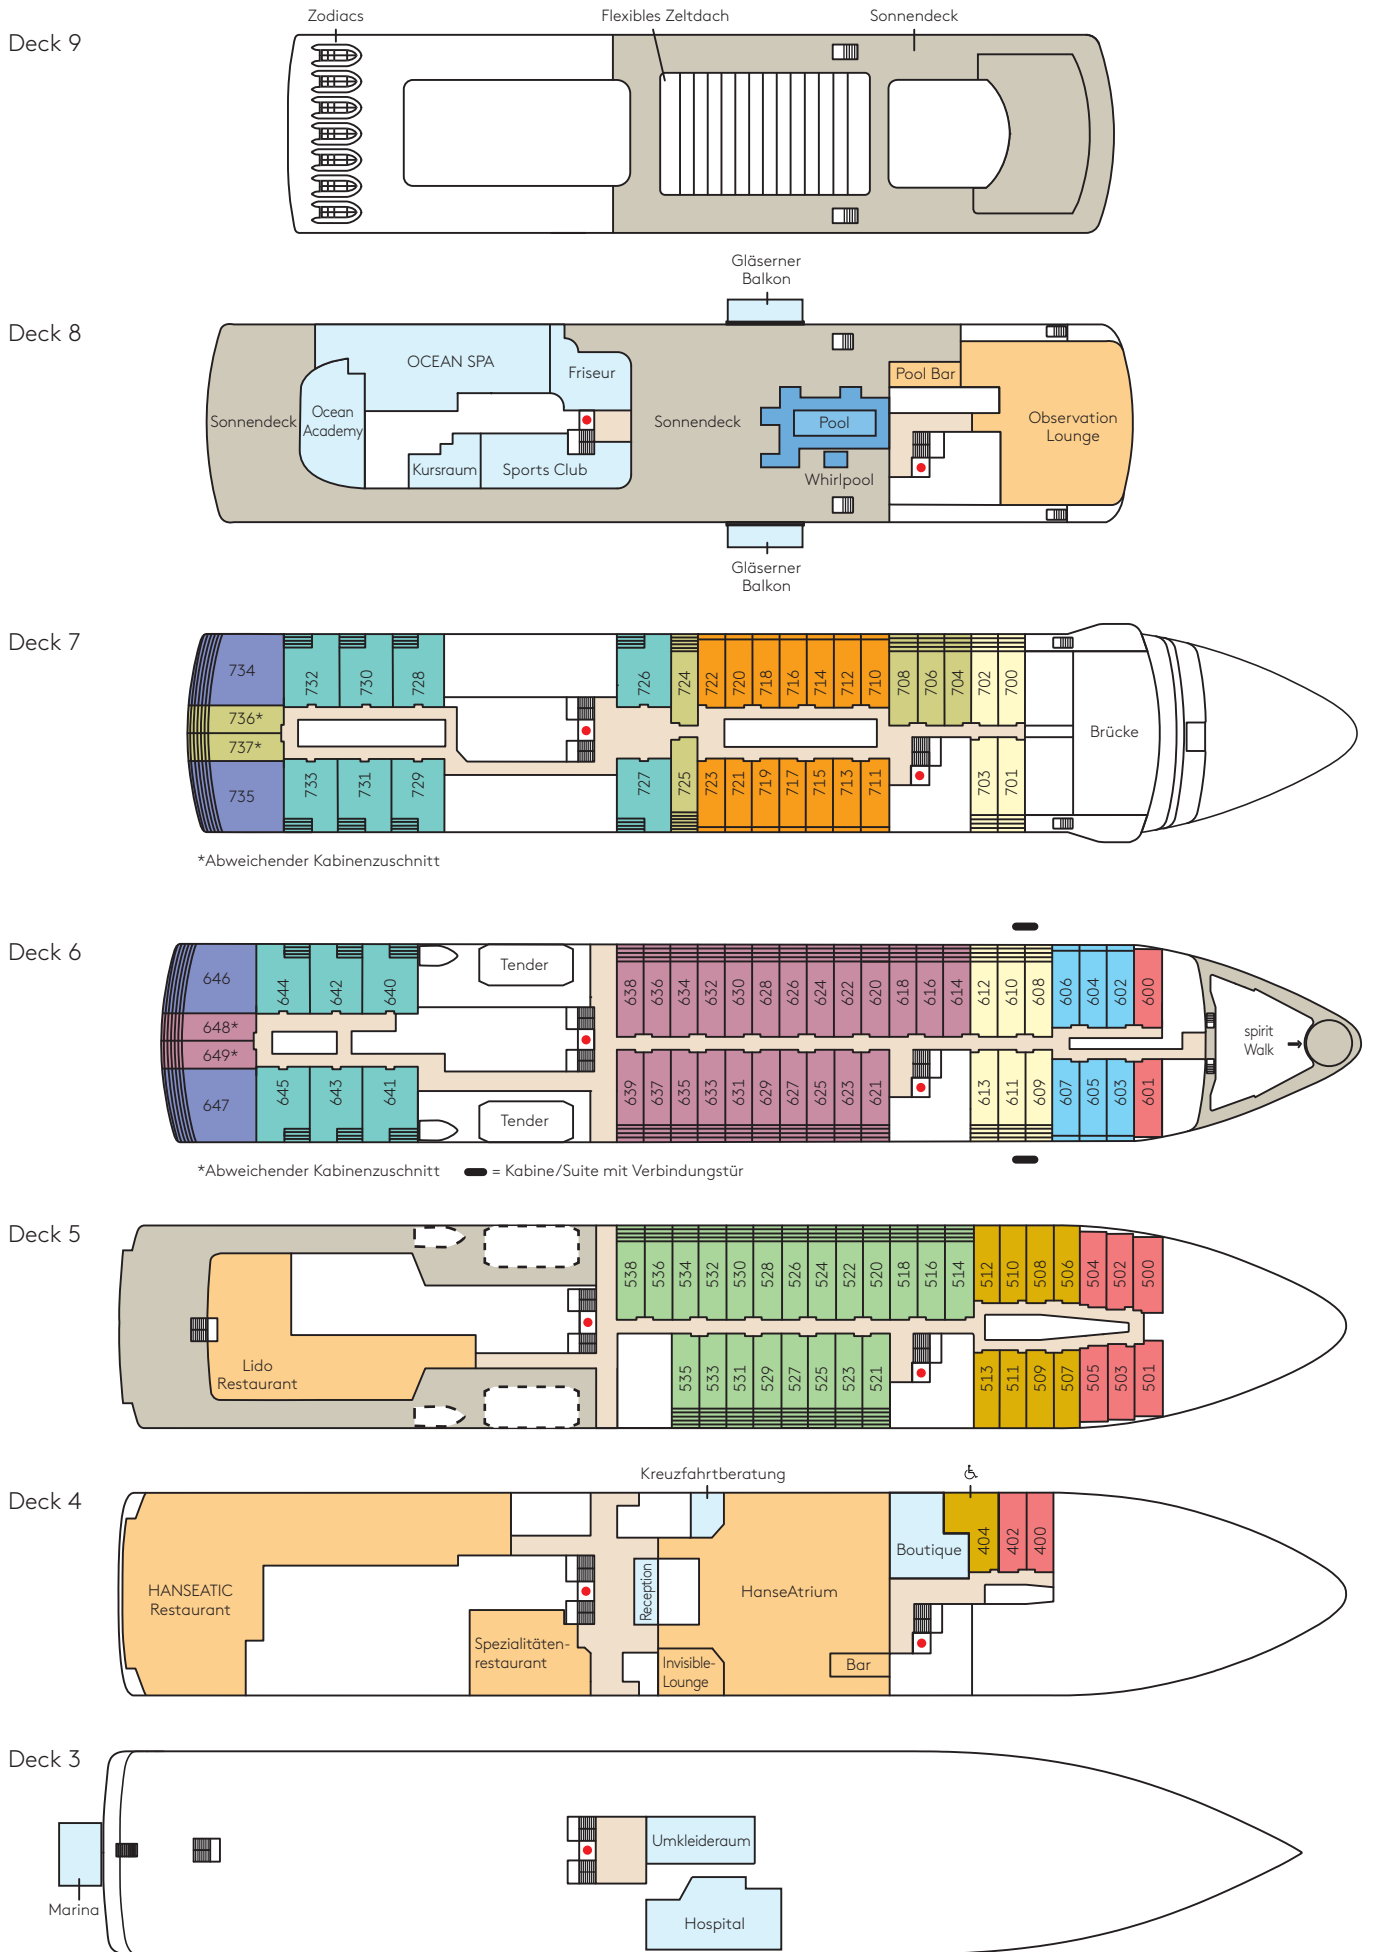

Decksplan HANSEATIC spirit

*Abweichender Kabinenzuschnitt

*Abweichender Kabinenzuschnitt ■ = Kabine/Suite mit Verbindungstür

- Außenkabine
Kat. 1
- Panorama-kabine
Kat. 2
- French Balcony Kabine
Kat. 3
- Balkon-kabine
Kat. 4
- French Balcony Kabine
Kat. 5
- Balkon-kabine
Kat. 6
- Balkon-kabine
Kat. 7
- Balkon-kabine
Kat. 8
- Junior Suite mit Balkon
Kat. 9
- Grand Suite mit Veranda
Kat. 10

- Nicht öffentliche Bereiche
- Restaurants, Bars und Lounges
- Öffentliche Bereiche
- ♿ Kabine ist barrierefrei ausgestattet
- Fahrstuhl