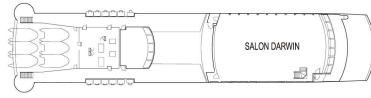

MS STELLA AUSTRALIS

Kabinen insgesamt	100	Passagier-Kapazität	210
Kabinen B	3	Kabinen A	34
Kabinen AA	36	Kabinen AAA	23
Kabinen AA superior	2	Kabinen AAA superior	2

Kabinen
Standard 16,5 m²
Superior 20,5 m²