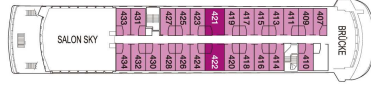

DECK CASO DE HORNOS
AAA
AAA Sup