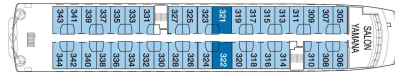

DECK TIERRA DEL FUEGO
AA
AA Sup